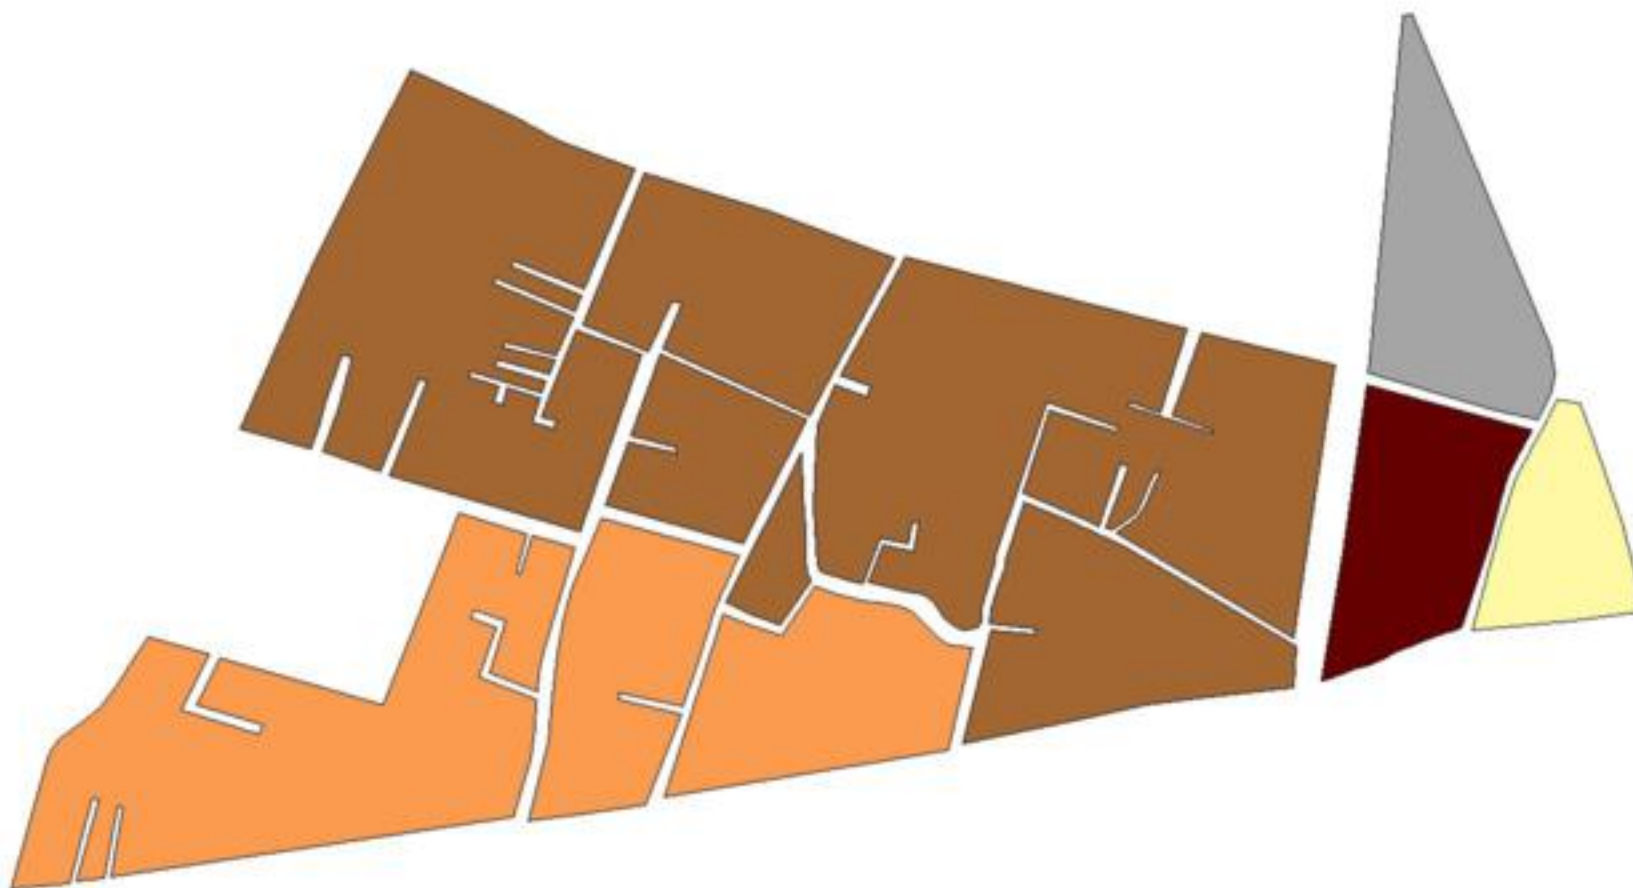

**EVALUA DF**  
Consejo de Evaluación del  
Desarrollo Social del  
Distrito Federal

### ÍNDICE DE DESARROLLO SOCIAL

Delegación: Azcapotzalco  
Colonia: Pueblo Santa Catarina  
Grado de desarrollo: Bajo

#### Grado de Desarrollo Social

-  Muy bajo
-  Bajo
-  Medio
-  Alto
-  Sin dato

0.04 0 0.04 0.08 Kilómetros

Fuente: Elaboración propia con datos de Seduvi e INEGI